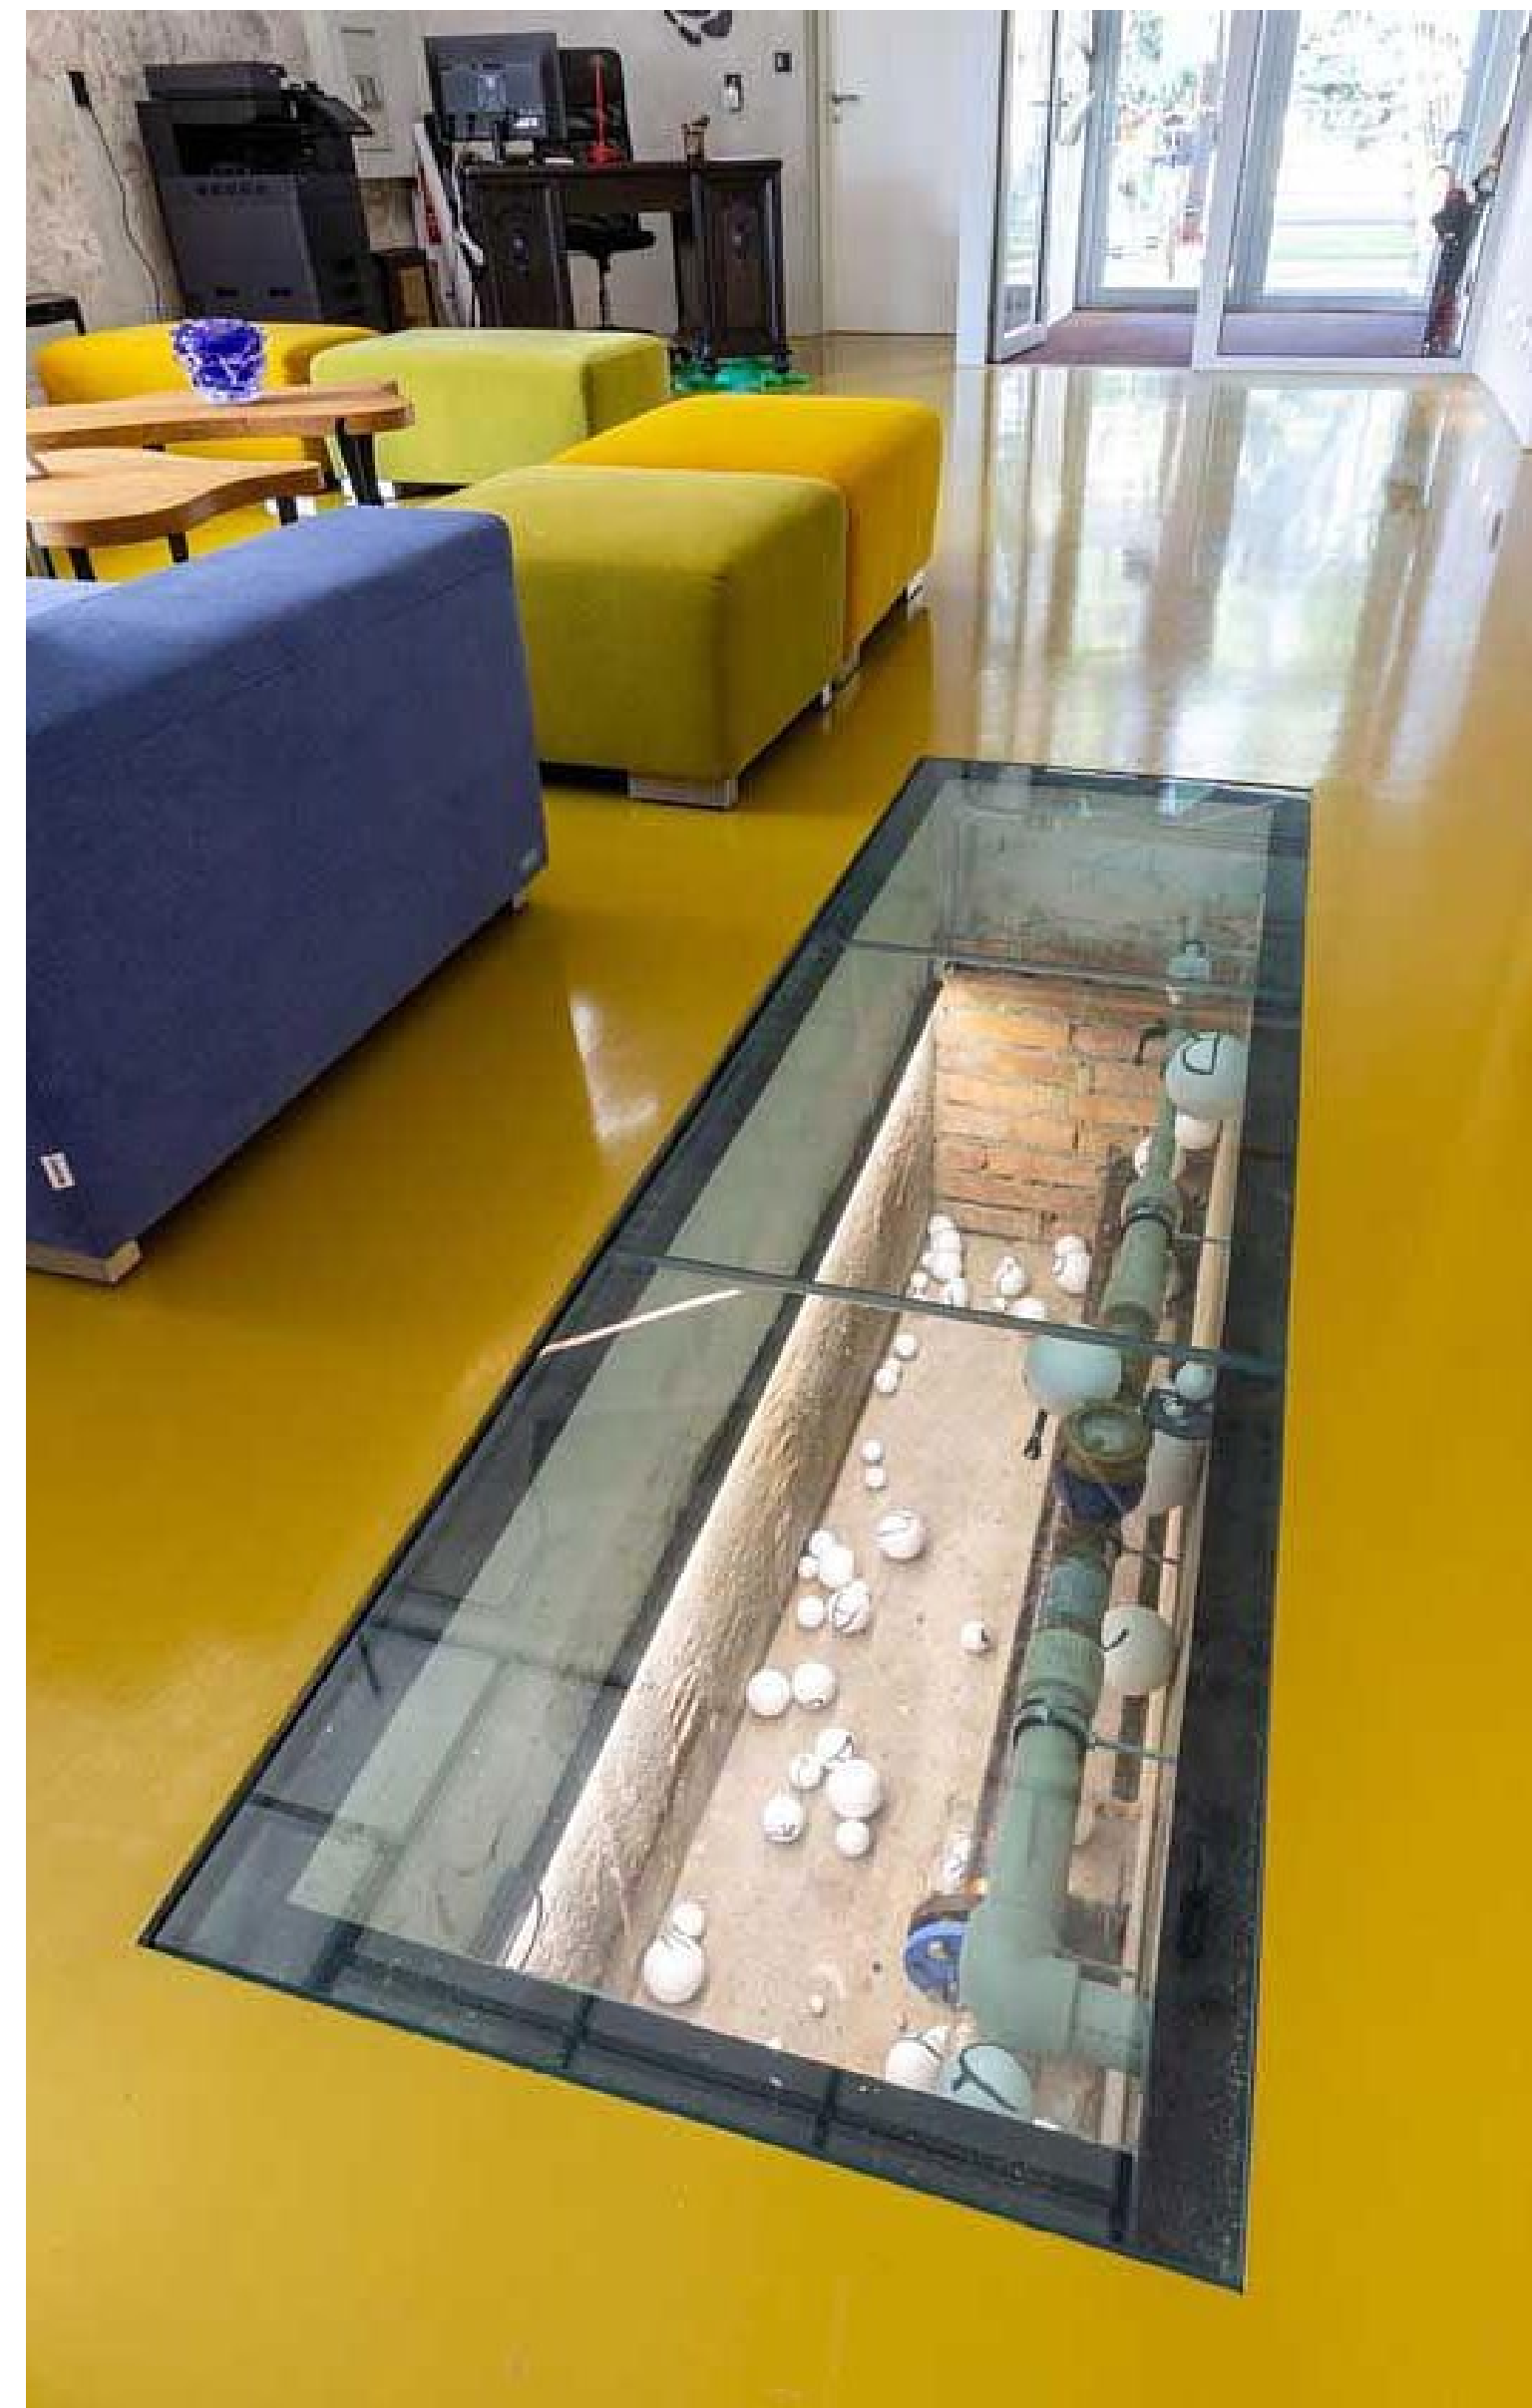

Jiří David

hotel Nezvalova Archa, Olomouc
spolupráce s architektem
na celkové vizuální podobě