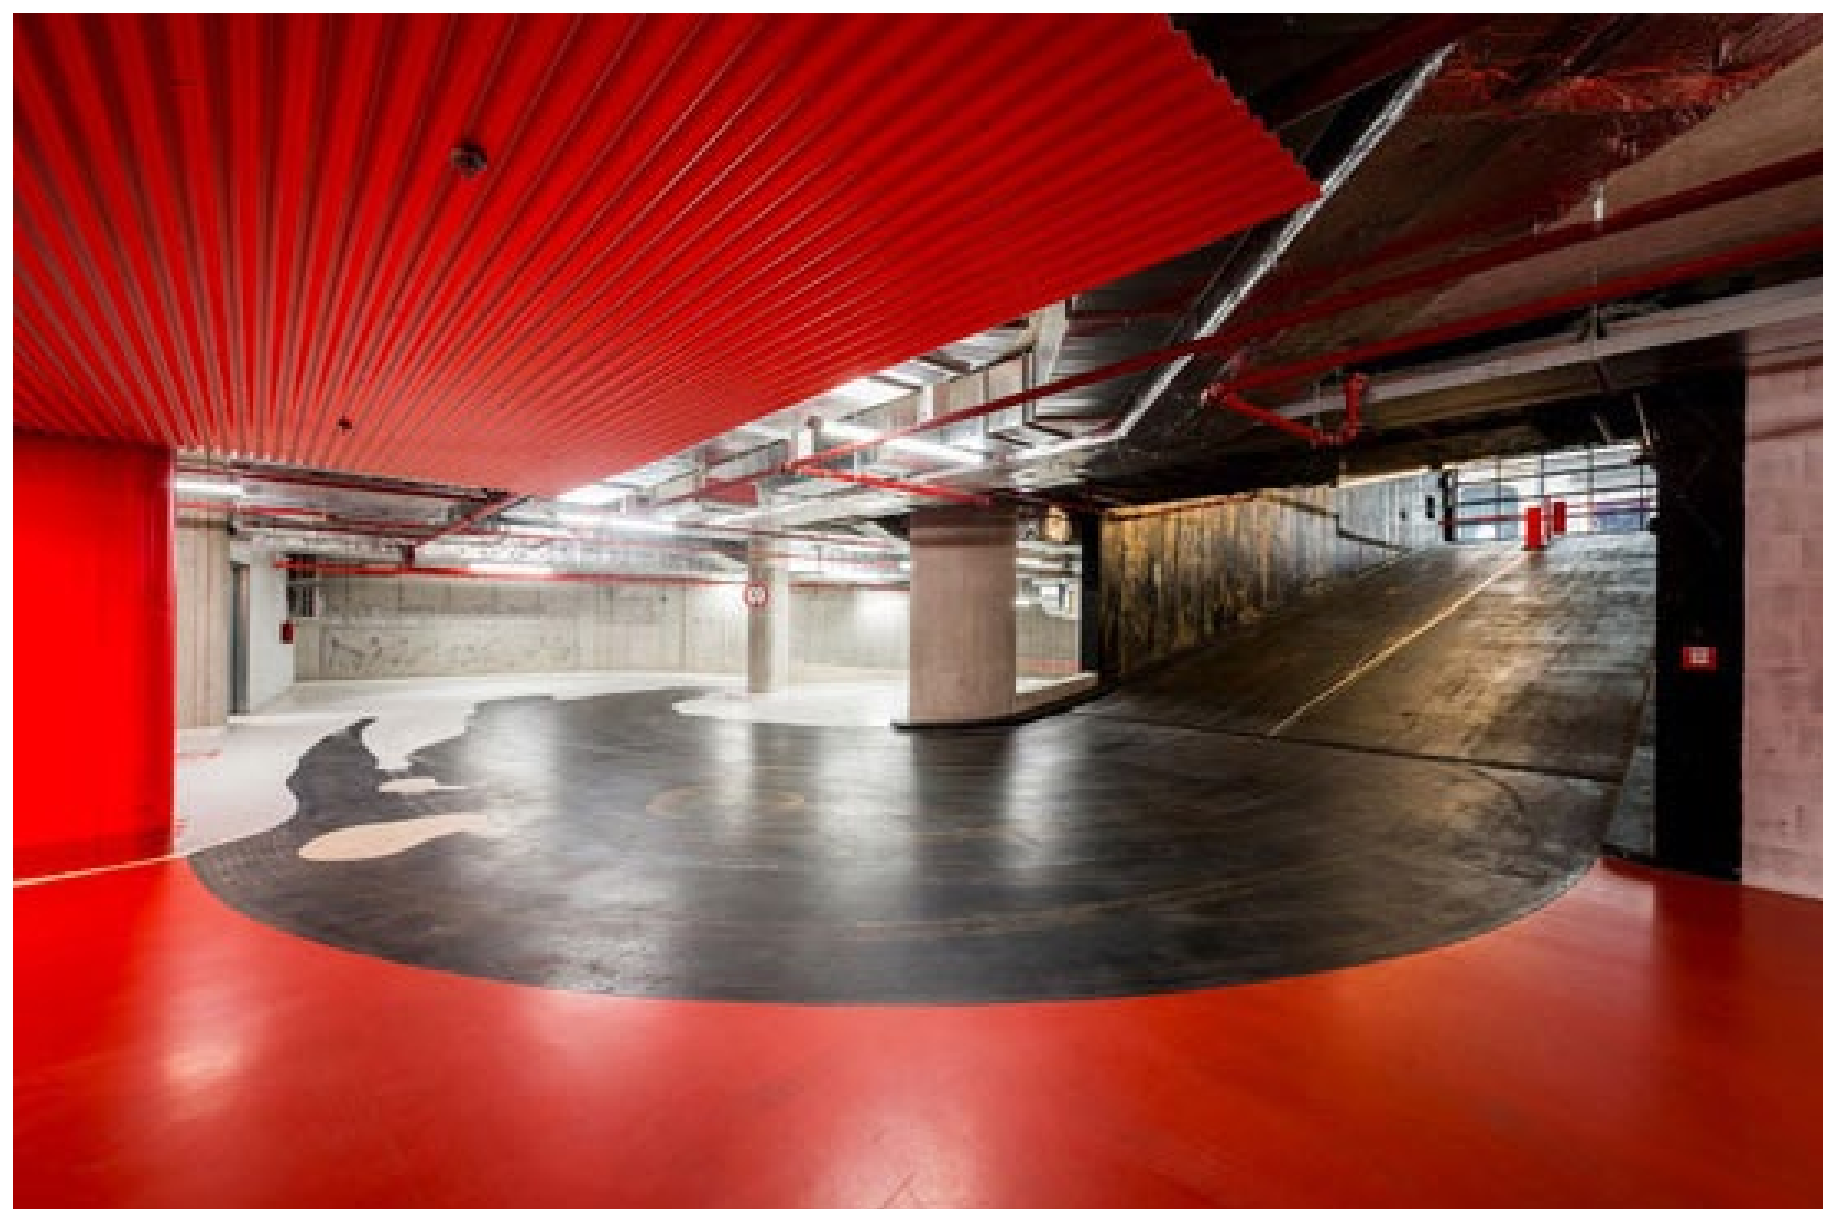

Lukáš Rais
Rossette
Technologický dvůr
České Budějovice

Václav Kočí

Faset Facade; rekonstrukce
obchodního domu Futurum
Brno, 2021

Patrik Hábl
intervention16
Palác DRN

Patrik Hábl
intervention16
Palác DRN

SPOLUPRÁCE UMĚLCE
S ARCHITEKTEM
PŘI PLÁNOVÁNÍ STAVBY