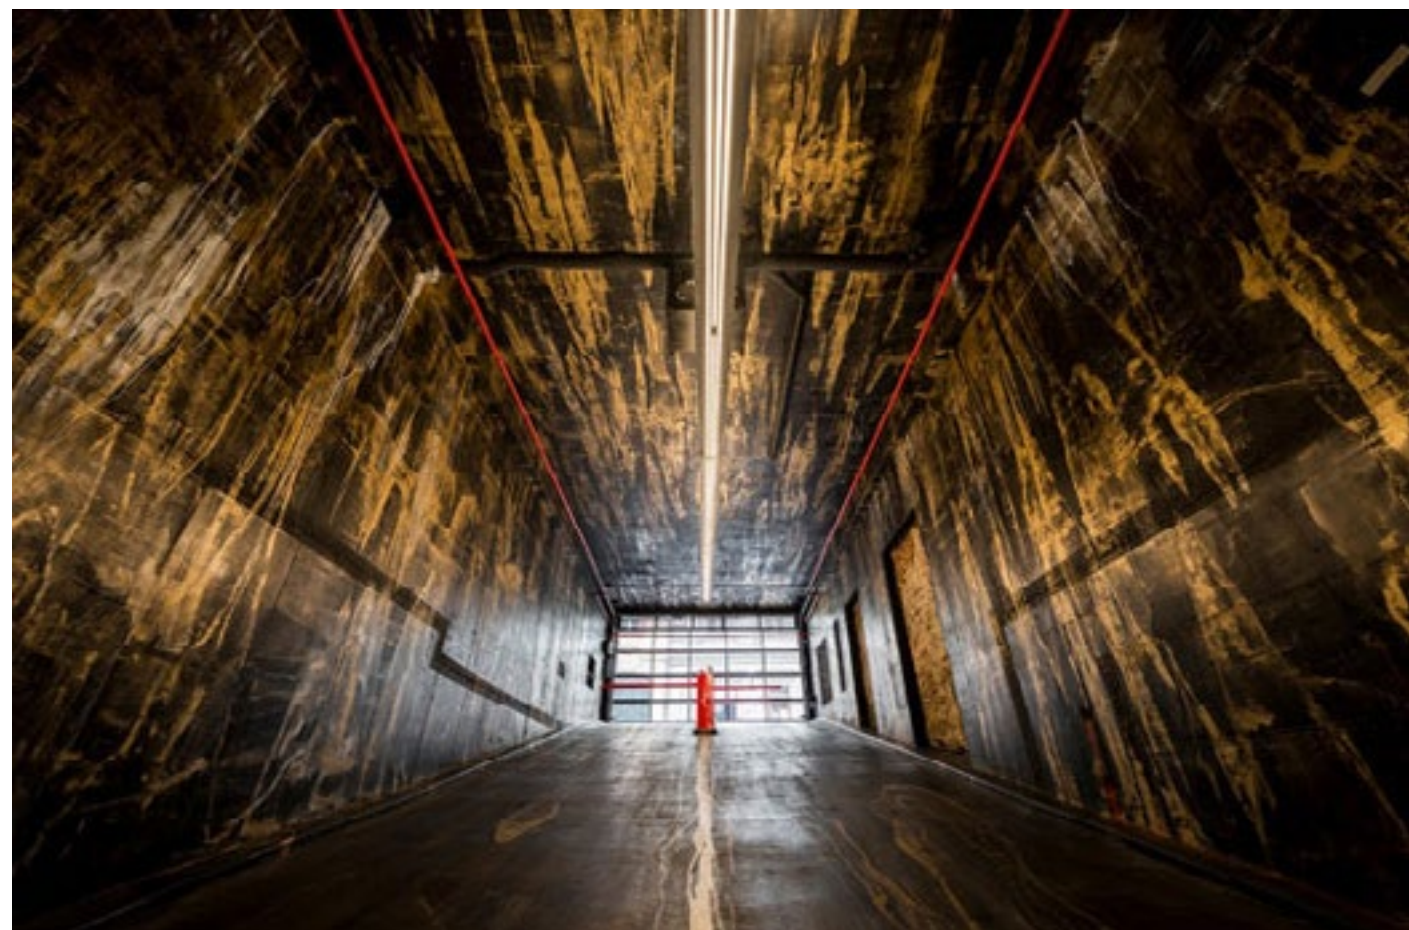

Patrik Hábl
intervention16
Palác DRN