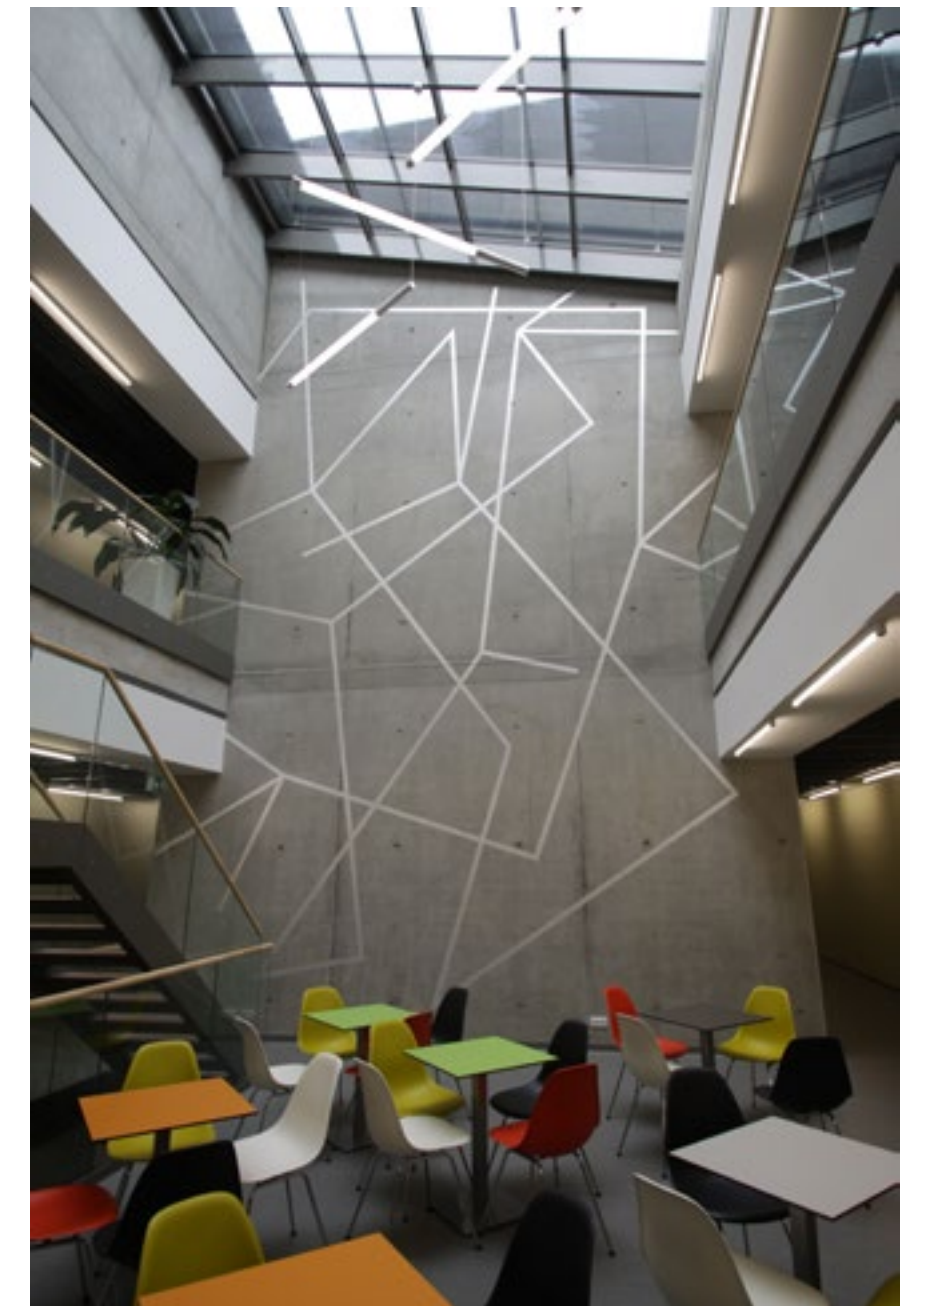

Petr Písařík
Archeopark Pavlov – reliéf

Václav kočí
realizace betonových stěn
Laboratorní centrum Fakulty
technologické, Univerzity
Tomáše Bati, Zlín

*„Zlepšování veřejného prostoru
a prostranství zvyšuje kvalitu užitných
funkcí a zároveň esteticky kultivuje
lidi, kteří takovéto prostory obývají.“*