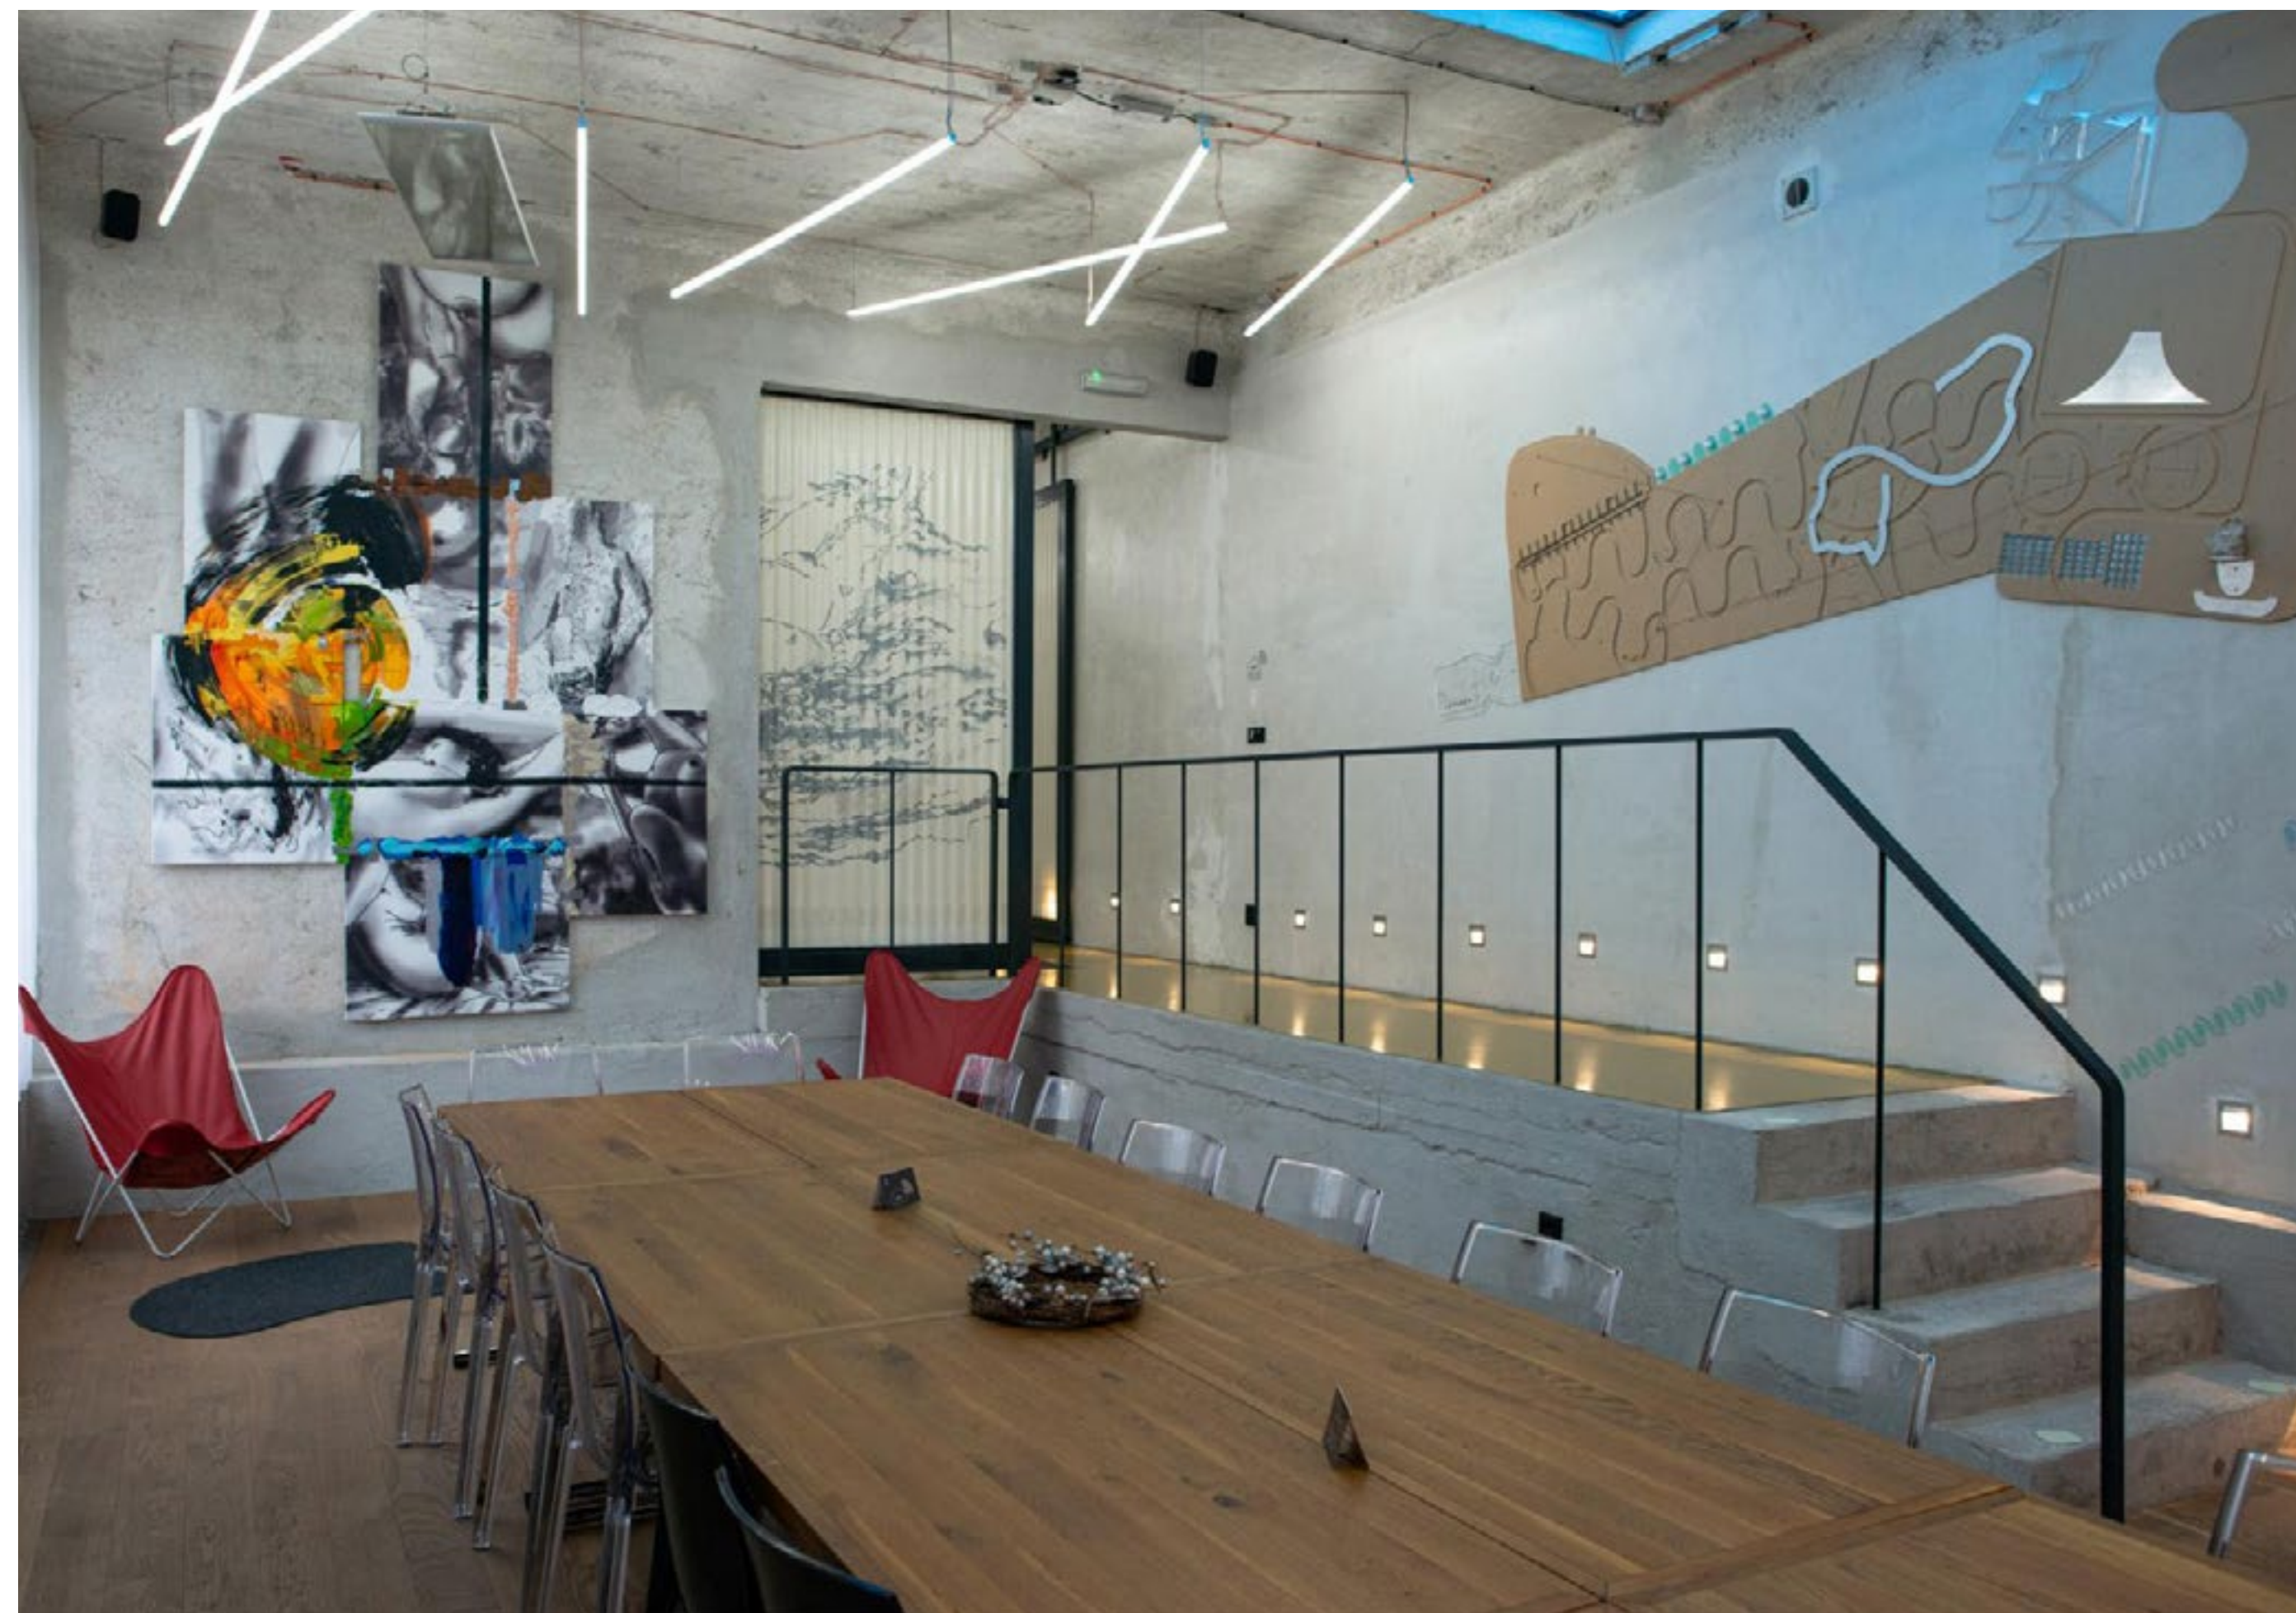

Jiří David
hotel Nezvalova Archa, Olomouc

OŽIVENÍ INTERIÉRŮ

Je mnoho důvodů, proč se obklopit uměním. Interiér bytu či firmy doplněný vhodně zvoleným originálem je exkluzivní, výjimečný a dává signál o kulturním přesahu majitele. Umění ale není pouze o estetické stránce a vlivu na psychickou pohodu. Správně zvolený artefakt postupem času spolehlivě získává na hodnotě.